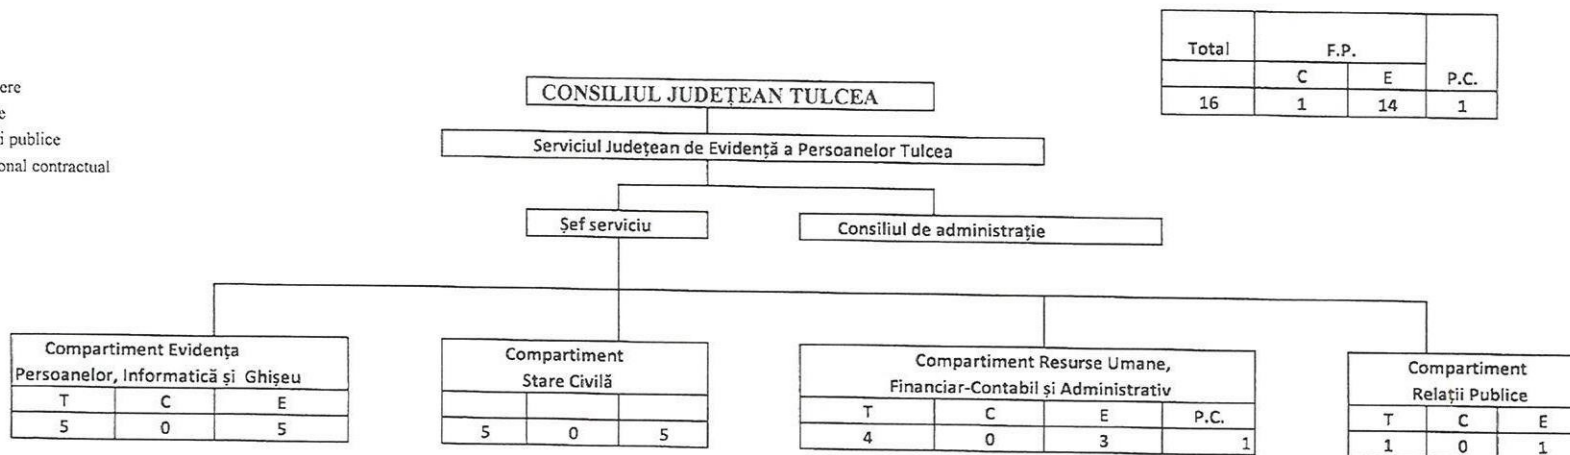

ORGANIGRAMA
SERVICIUL JUDEȚEAN DE EVIDENȚĂ A PERSOANELOR TULCEA

Legendă:

C= conducere

E= execuție

F.P.=Funcții publice

P.C.= personal contractual

T= Total

PREȘEDINTE
Horia TEODORESCU