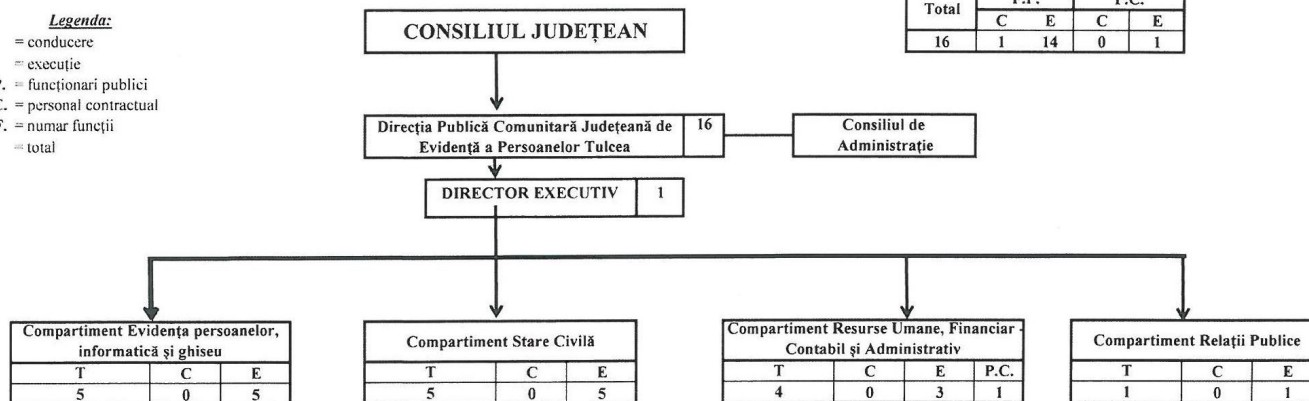

ORGANIGRAMA
DIRECȚIEI PUBLICE COMUNITARE JUDEȚENE DE EVIDENȚĂ A PERSOANELOR TULCEA

Legenda:

1. C = conducere
   E = execuție
   F.P. = funcționari publici
   P.C. = personal contractual
   N.F. = număr funcții
   T = total

Total	F.P.		P.C.	
	C	E	C	E
16	1	14	0	1

PREȘEDINTE,
Horia FEODOSIEȘCU

Contrasemnează
SECRETARUL GENERAL AL JUDEȚULUI
Marius Cristin MIHAI